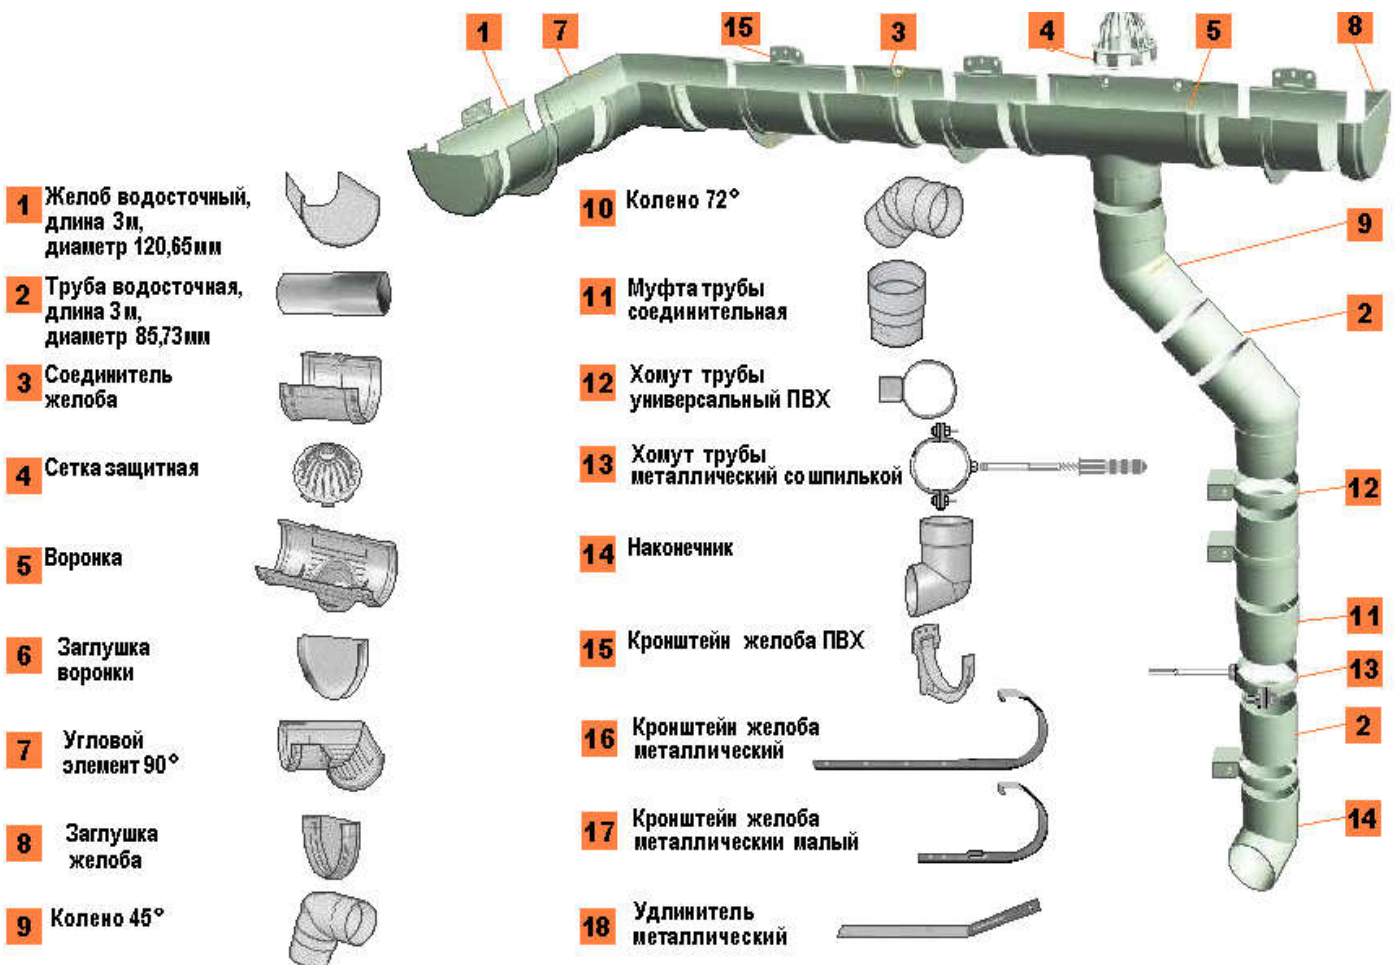

**Цены указаны в гривнах с НДС**

Цвета водосточной системы STANDARD: зелёный, коричневый, белый, красный.

Наименование элемента	Ед. изм.	ЦВЕТ		
		Гранат	Пломбир	Шоколад Каштан
Желоб (3м) d = 120.65mm	шт.		206,05	
Труба (3м) d = 85.73mm	шт.		235,54	
Воронка	шт.		163,52	
Угол универсальный 90°	шт.		136,83	
Угол универсальный 135°	шт.		461,07	
Соединитель желобов	шт.		94,18	
Муфта трубы соединительная	шт.		52,49	
Наконечник	шт.		83,81	
Заглушка воронки	шт.		55,76	
Заглушка желоба	шт.		55,76	
Колено 45°	шт.		86,71	
Колено 72°	шт.		73,58	
Кронштейн желоба ПВХ	шт.		29,44	
Кронштейн желоба металлический	шт.		58,39	
Кронштейн желоба металлический малый	шт.		58,39	
Удлинитель металлический	шт.		41,58	
Хомут трубы универсальный ПВХ (без шпильки)	шт.		29,44	
Хомут трубы универсальный ПВХ (комплект,шпилька L-120)	шт.		65,44	
Хомут трубы металлический D-86 (шпилька L-160)	шт.		57,36	
Крепление подвижное ПВХ	шт.		120,89	
Сетка защитная	шт.		30,78	

**Цены указаны в гривнах с НДС**

Цвета водосточной системы Docke PREMIUM: гранат, пломбир, шоколад, каштан

Наименование элемента	Ед. изм.	ЦВЕТ		
		ПЛОМБИР	ШОКОЛАД	ГРАФИТ
Труба водосточная (Зм.п.) d = 100.00mm	шт.		286,96	
Желоб водосточный (Зм.п.) d = 140.00mm	шт.		260,69	
Воронка	шт.		193,21	
Коллектор	шт.		210,91	
Заглушка желоба универсальная	шт.		56,59	
Хомут трубы универсальный	шт.		38,63	
Кронштейн желоба ПВХ	шт.		40,02	
Крепление регулируемое	шт.		120,89	
Колено 72°	шт.		89,68	
Колено 45°	шт.		103,59	
Муфта соединительная	шт.		72,74	
Наконечник	шт.		121,83	
Тройник 45°	шт.		216,21	
Угловой элемент 90°	шт.		138,56	
Угловой элемент 135°	шт.		482,05	
Соединитель желобов	шт.		99,52	
Переходник LUX / Standart	шт.		123,02	

**Цены указаны в гривнах с НДС**

Цвета водосточной системы Docke LUX: plombir, shokolad, grafit.

-  Труба водосточная
-  Желоб водосточный
-  Соединитель желобов
-  Воронка
-  Угловой элемент 90°
-  Угловой элемент 135°
-  Заглушка желоба
-  Кронштейн желоба
-  Крепление регулируемое