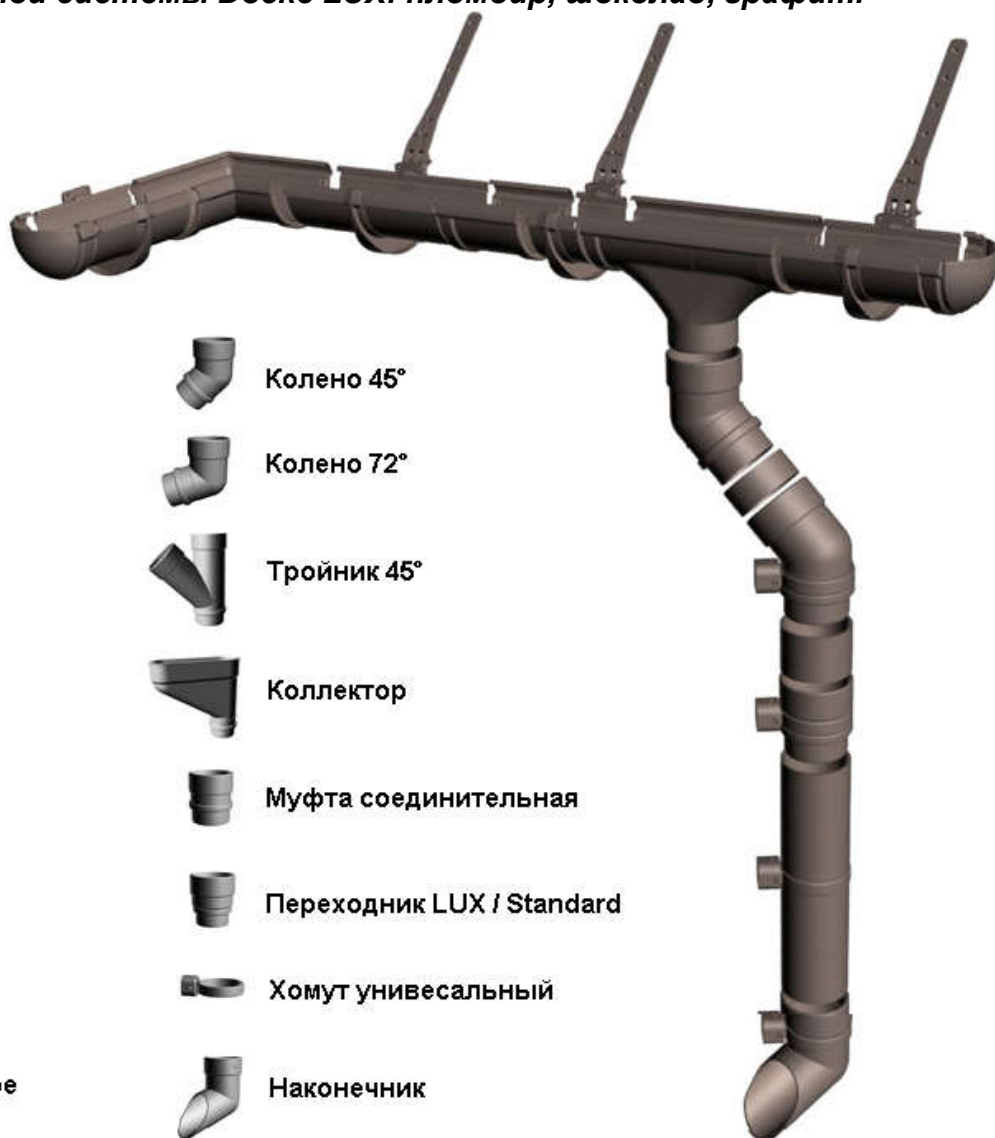

**Цены указаны в гривнах с НДС**

Цвета водосточной системы STANDARD: зелёный, коричневый, белый, красный.

Наименование элемента	Ед. изм.	ЦВЕТ		
		Гранат	Пломбир	Шоколад Каштан
Желоб (3м) d = 120.65mm	шт.		206,05	
Труба (3м) d = 85.73mm	шт.		235,54	
Воронка	шт.		163,52	
Угол универсальный 90°	шт.		136,83	
Угол универсальный 135°	шт.		461,07	
Соединитель желобов	шт.		94,18	
Муфта трубы соединительная	шт.		52,49	
Наконечник	шт.		83,81	
Заглушка воронки	шт.		55,76	
Заглушка желоба	шт.		55,76	
Колено 45°	шт.		86,71	
Колено 72°	шт.		73,58	
Кронштейн желоба ПВХ	шт.		29,44	
Кронштейн желоба металлический	шт.		58,39	
Кронштейн желоба металлический малый	шт.		58,39	
Удлинитель металлический	шт.		41,58	
Хомут трубы универсальный ПВХ (без шпильки)	шт.		29,44	
Хомут трубы универсальный ПВХ (комплект,шпилька L-120)	шт.		65,44	
Хомут трубы металлический D-86 (шпилька L-160)	шт.		57,36	
Крепление подвижное ПВХ	шт.		120,89	
Сетка защитная	шт.		30,78	

**Цены указаны в гривнах с НДС**

Цвета водосточной системы Docke PREMIUM: гранат, пломбир, шоколад, каштан

Наименование элемента	Ед. изм.	ЦВЕТ		
		ПЛОМБИР	ШОКОЛАД	ГРАФИТ
Труба водосточная (Зм.п.) d = 100.00mm	шт.		286,96	
Желоб водосточный (Зм.п.) d = 140.00mm	шт.		260,69	
Воронка	шт.		193,21	
Коллектор	шт.		210,91	
Заглушка желоба универсальная	шт.		56,59	
Хомут трубы универсальный	шт.		38,63	
Кронштейн желоба ПВХ	шт.		40,02	
Крепление регулируемое	шт.		120,89	
Колено 72°	шт.		89,68	
Колено 45°	шт.		103,59	
Муфта соединительная	шт.		72,74	
Наконечник	шт.		121,83	
Тройник 45°	шт.		216,21	
Угловой элемент 90°	шт.		138,56	
Угловой элемент 135°	шт.		482,05	
Соединитель желобов	шт.		99,52	
Переходник LUX / Standart	шт.		123,02	

**Цены указаны в гривнах с НДС**

Цвета водосточной системы Docke LUX: plombir, shokolad, grafit.

-  Труба водосточная
-  Желоб водосточный
-  Соединитель желобов
-  Воронка
-  Угловой элемент 90°
-  Угловой элемент 135°
-  Заглушка желоба
-  Кронштейн желоба
-  Крепление регулируемое