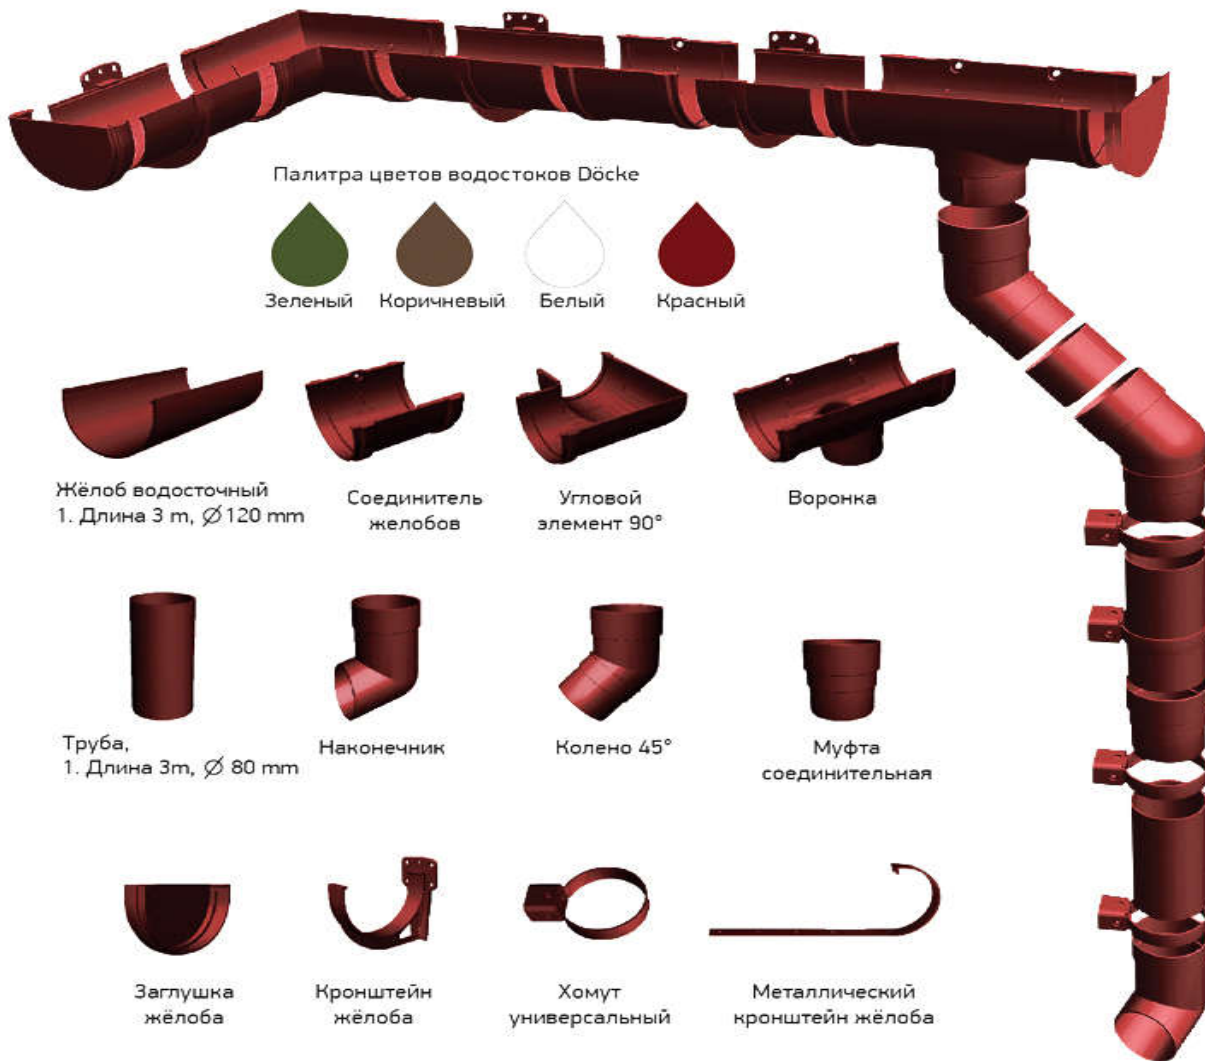

Наименование элемента	Ед. изм.	ЦВЕТ			
		Зеленый	Коричневый	Белый	Красный
Желоб (3м) d = 120mm	шт.	187,40			
Труба (3м) d = 80mm	шт.	214,23			
Воронка	шт.	148,72			
Угол универсальный 90°	шт.	124,45			
Соединитель желобов	шт.	85,65			
Муфта трубы соединительная	шт.	47,75			
Наконечник	шт.	76,23			
Заглушка желоба	шт.	50,73			
Колено 45°	шт.	78,86			
Кронштейн желоба ПВХ	шт.	26,78			
Кронштейн желоба металлический	шт.	87,55			
Хомут трубы универсальный ПВХ (без шпильки)	шт.	26,78			
Хомут трубы универсальный ПВХ (комплект, шпилька L-120)	шт.	59,50			

**Цены указаны в гривнах с НДС**

Цвета водосточной системы STANDARD: зелёный, коричневый, белый, красный.

Наименование элемента	Ед. изм.	ЦВЕТ		
		Гранат	Пломбир	Шоколад Каштан
Желоб (3м) d = 120.65mm	шт.		206,05	
Труба (3м) d = 85.73mm	шт.		235,54	
Воронка	шт.		163,52	
Угол универсальный 90°	шт.		136,83	
Угол универсальный 135°	шт.		461,07	
Соединитель желобов	шт.		94,18	
Муфта трубы соединительная	шт.		52,49	
Наконечник	шт.		83,81	
Заглушка воронки	шт.		55,76	
Заглушка желоба	шт.		55,76	
Колено 45°	шт.		86,71	
Колено 72°	шт.		73,58	
Кронштейн желоба ПВХ	шт.		29,44	
Кронштейн желоба металлический	шт.		58,39	
Кронштейн желоба металлический малый	шт.		58,39	
Удлинитель металлический	шт.		41,58	
Хомут трубы универсальный ПВХ (без шпильки)	шт.		29,44	
Хомут трубы универсальный ПВХ (комплект,шпилька L-120)	шт.		65,44	
Хомут трубы металлический D-86 (шпилька L-160)	шт.		57,36	
Крепление подвижное ПВХ	шт.		120,89	
Сетка защитная	шт.		30,78	

**Цены указаны в гривнах с НДС**

Цвета водосточной системы Docke LUX: plombir, shokolad, grafit.

-  Труба водосточная
-  Желоб водосточный
-  Соединитель желобов
-  Воронка
-  Угловой элемент 90°
-  Угловой элемент 135°
-  Заглушка желоба
-  Кронштейн желоба
-  Крепление регулируемое